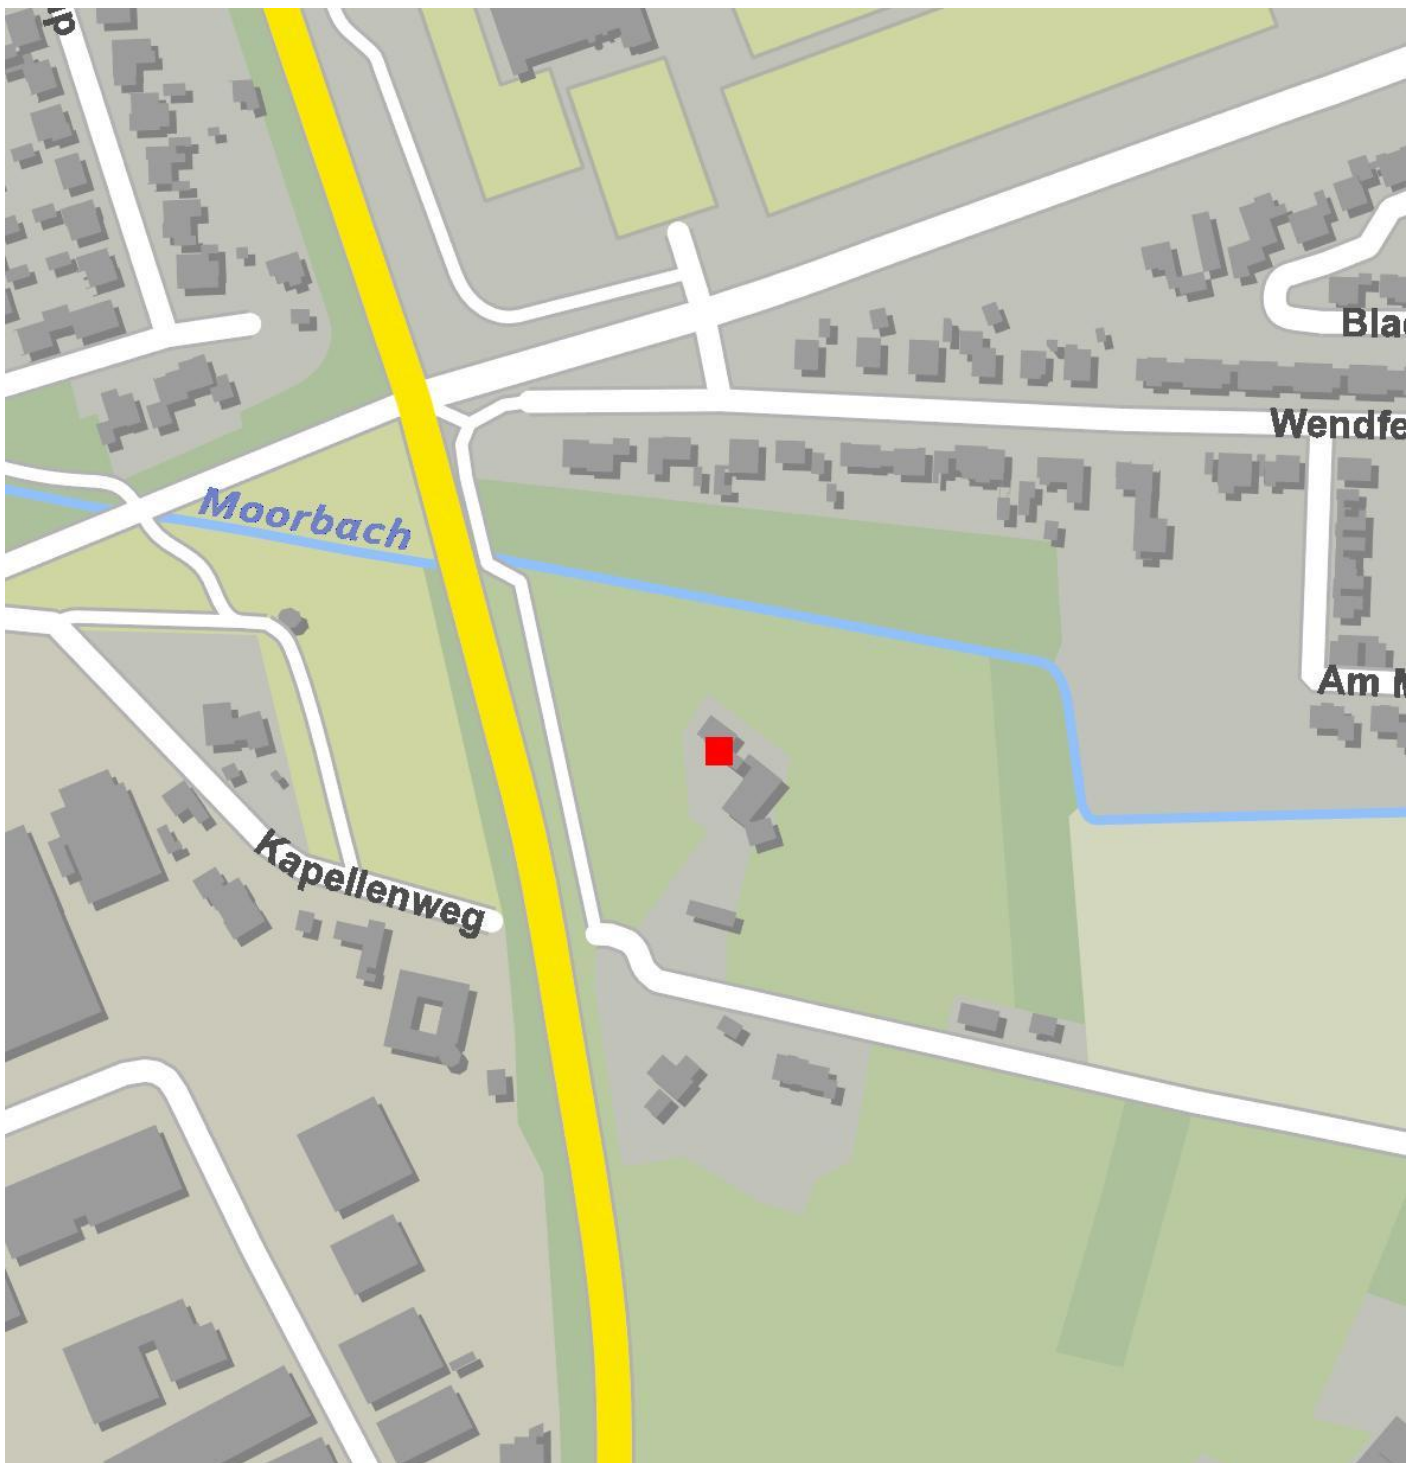

Vereinfachter Auszug aus der Denkmalliste der Stadt Vreden

WICHTIGER HINWEIS: Die Angaben in diesem Auszug erfolgen nur nachrichtlich. Verbindliche Auskünfte erteilt die Untere Denkmalbehörde bei der Stadt Vreden.

Auszug aus:
Die Basisk@rte – Kreis Borken
Bearbeitung und Gestaltung Kreis Borken (2020)
©LandNRW/KreisBorken, GEObasis.DE/BKG, EUA, OSM